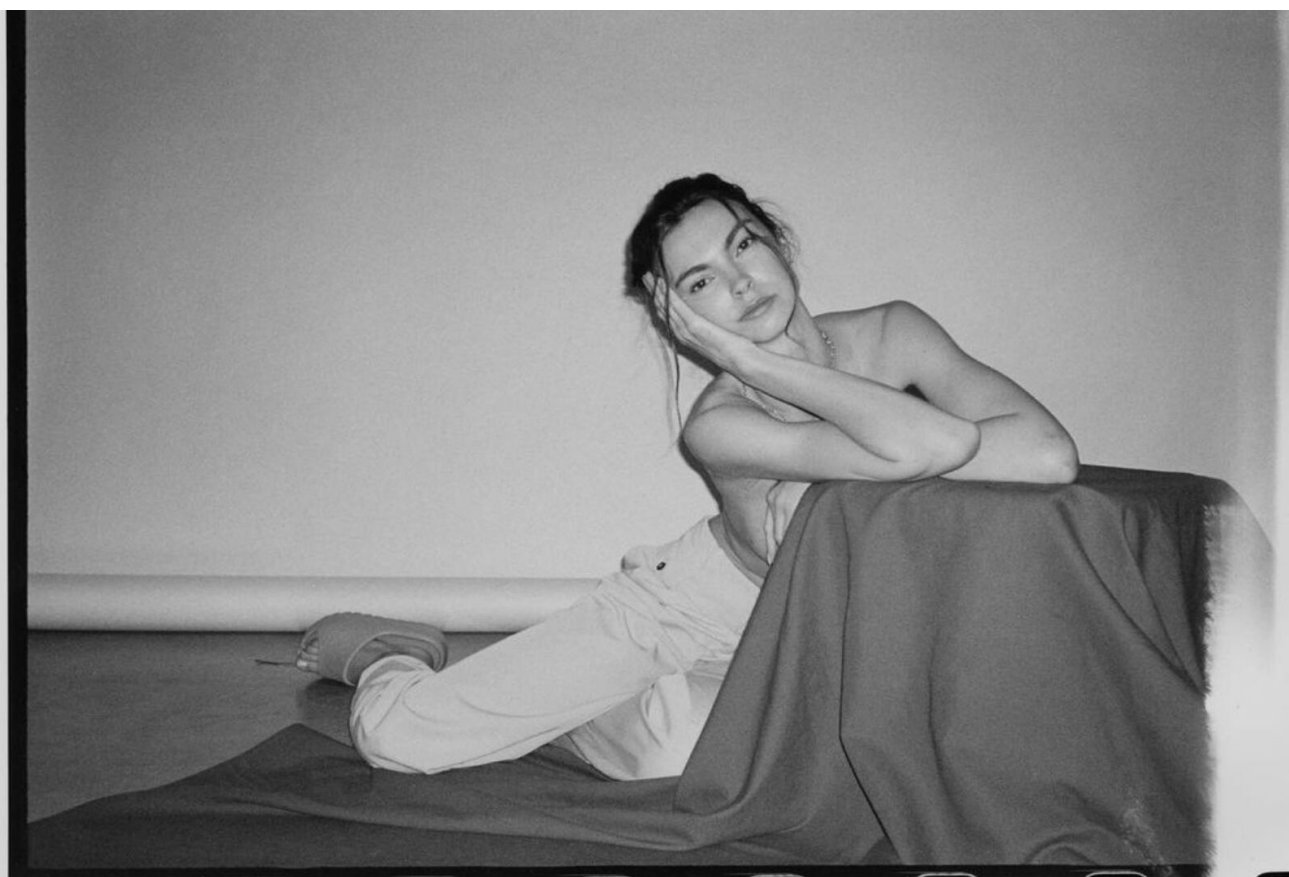

PRISCILA LOURENÇO

height 178 cm · bust 82 cm · cup B · waist 62 cm · hips 90 cm · dress 36
shoes size 38 · hair brown · eyes brown

PRISCILA LOURENÇO

height 178 cm · bust 82 cm · cup B · waist 62 cm · hips 90 cm · dress 36
shoes size 38 · hair brown · eyes brown